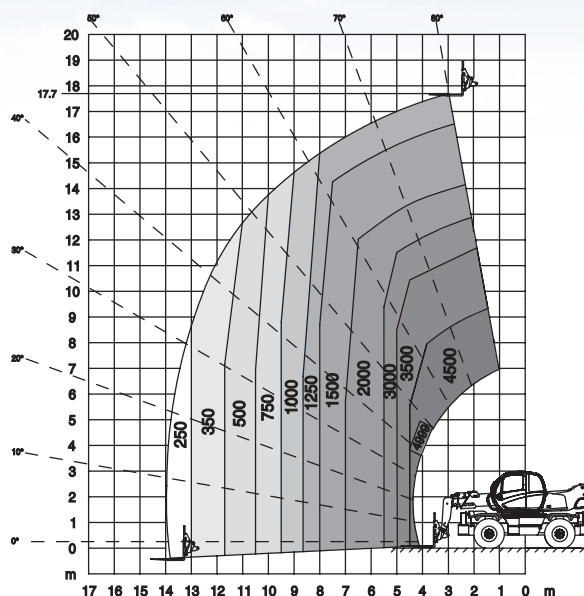

MANITOU MRT 1850

Teleskoplæsser - Terrængående

**ROTATION PÅ STØTTEBEN
IKKE FULDT UDSKUDT MED GAFLER**

**FRONTPOSITION PÅ HJUL
MED GAFLER**

**ROTATION PÅ STØTTEBEN
FULDT UDSKUDT MED KRANARM P 1500**

**ROTATION PÅ STØTTEBEN FULDT UDSKUDT
MED UDSKYDELIG PLATFORM 2,25/4 m**