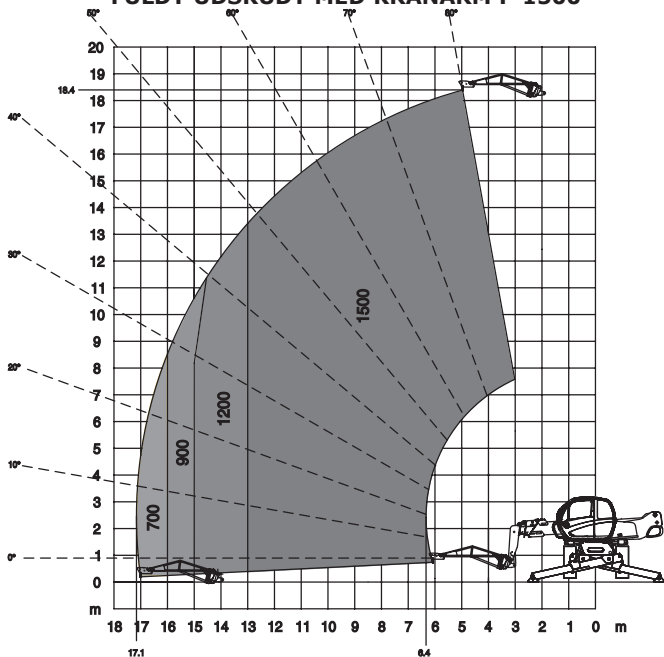

MANITOU MRT 1850

Teleskoplæsser - Terrængående

**ROTATION PÅ STØTTEBEN
IKKE FULDT UDSKUDT MED GAFLER**

**FRONTPOSITION PÅ HJUL
MED GAFLER**

**ROTATION PÅ STØTTEBEN
FULDT UDSKUDT MED KRANARM P 1500**

**ROTATION PÅ STØTTEBEN FULDT UDSKUDT
MED UDSKYDELIG PLATFORM 2,25/4 m**