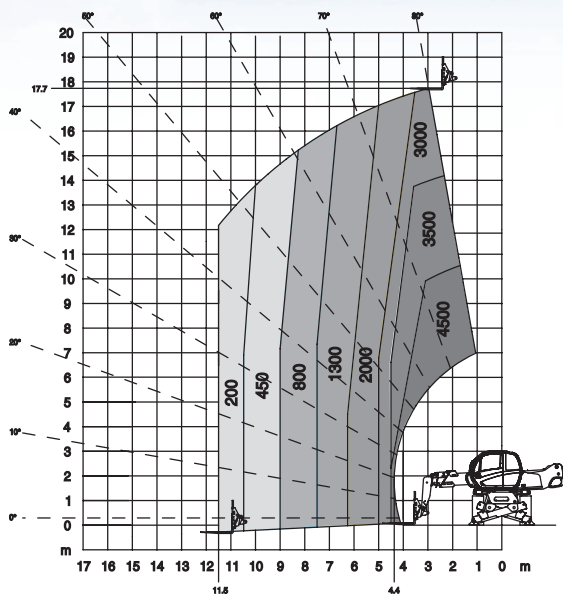

MANITOU MRT 1850

Teleskoplæsser - Terrængående

**ROTATION PÅ STØTTEBEN
IKKE FULDT UDSKUDT MED GAFLER**

**FRONTPOSITION PÅ HJUL
MED GAFLER**

**ROTATION PÅ STØTTEBEN
FULDT UDSKUDT MED KRANARM P 1500**

**ROTATION PÅ STØTTEBEN FULDT UDSKUDT
MED UDSKYDELIG PLATFORM 2,25/4 m**